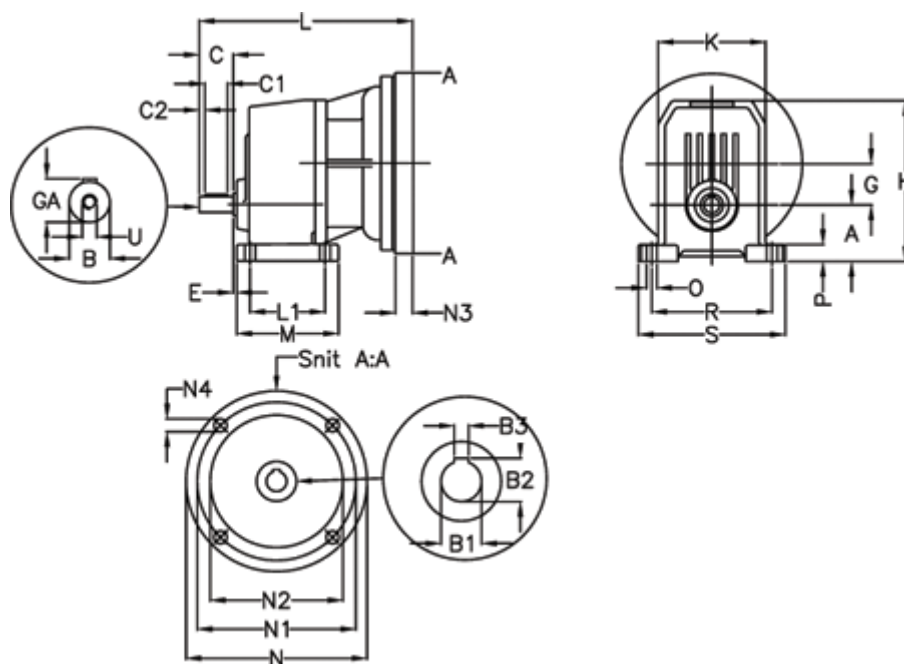

Varenummer: 40550200581225
 Beskrivelse: Tandhjulsgear S201P-5,8-P71B5

Mål

A = 55	E = 19.0	M = 107.5	R = 130
B = 19	F = 6x6x30	N = 160	S = 155
B1 = 14	G = 43.5	N1 = 130	U = M6
B2 = 16.3	GA = 21.5	N2 = 110	
B3 = 5	H = 164.5	N3 = -	
C = 40	K = 110	N4 = M8x16	
C1 = 30	L = 207	O = 10	
C2 = 5	L1 = 77.5	P = 17.5	